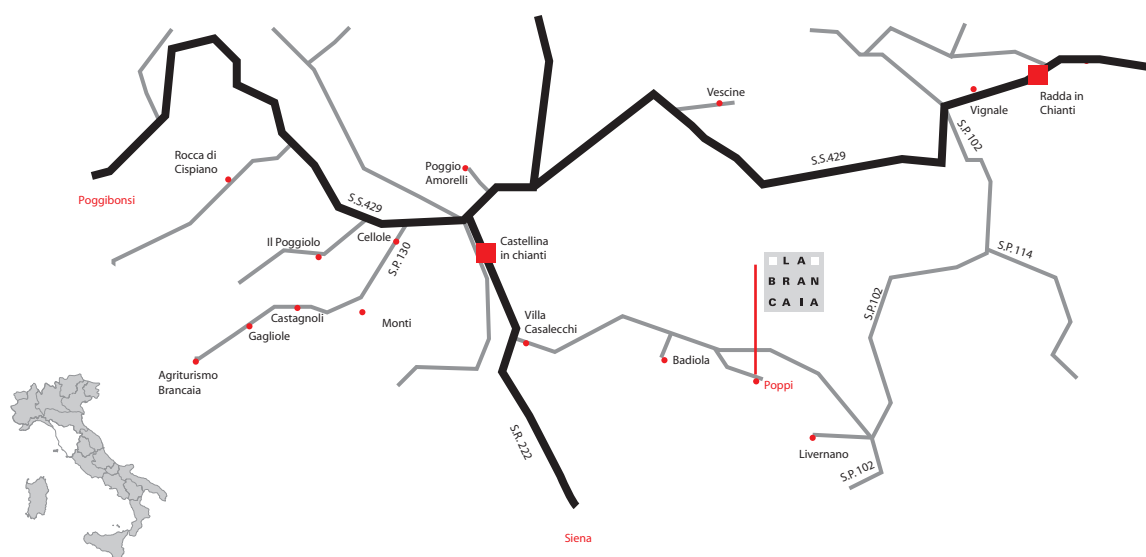

FROM THE SOUTH

On the A1 motorway, exit at Valdichiana. Follow the signs to Siena until you get to the Siena-Florence freeway. Exit at Badesse, turn left and drive until you get to the SR 222 and follow the signs to Castellina in Chianti. At the beginning of the village, turn right towards Hotel Casalecchi and drive on the dust road for about 4 Km until you get to Podere Poppi.

VON NORDEN

Auf der Autobahn A1 nehmen Sie die Ausfahrt Firenze-Certosa und fahren gleich nach der Ausfahrt auf die Autostrasse in Richtung Siena. Auf dieser Autostrasse fahren Sie bis zur Ausfahrt San Donato und folgen dann den Schildern nach Castellina in Chianti. Fahren Sie bitte durch Castellina in Chianti hindurch in Richtung Siena (SR 222) - c.a. 2km nach Ortsausgang geht es links weg zum Hotel Casalecchi. Fahren Sie auf dieser Naturstrasse für ca. 4km bis Sie Podere Poppi erreichen.

VON SÜDEN

Auf der Autobahn A1 nehmen Sie bitte die Ausfahrt Valdichiana und folgen den Schildern bis Siena - in Siena fahren Sie auf die Autostrasse in Richtung Florenz. Nehmen Sie dann die Ausfahrt Badesse, biegen links ab und folgen den Schildern nach Castellina in Chianti. Kurz vor dem Ortseingang von Castellina in Chianti geht es rechts weg zum Hotel Casalecchi. Fahren Sie auf dieser Naturstrasse für ca. 4km bis Sie Podere Poppi erreichen.

La Brancaia s.a.r.l.
Località Poppi 42/b
53017 Radda in Chianti
(SI) Italia

brancaia@brancaia.it
www.brancaia.com

Tel
+39 0577 742007
Fax
+39 0577 742010